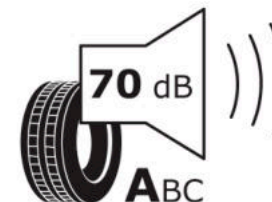

ENERG

MICHELIN

597090

255/45R20 105 Y

C1